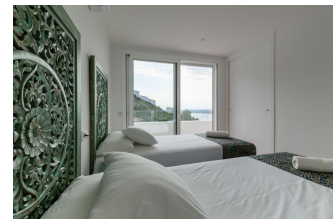

VISTA **ROSES** MAR

Dades generals

Tipus d'immoble: **Casa adossada** m2: **200** m2 parcel·la: **300**
Distància de la platja: **1** Any de construcció: **2019**
Tipus de piscina: **Privada** Vistes: **Vista al mar**

Característiques

Nombre d'habitacions: **4** Lavabos: **0** Banys amb banyera: **0**
Banys amb dutxa: **3** Llits de matrimoni: **3** Llits individuals: **2**
Llits amb lliteres: **0** Bressols: **0** Sofàs llits: **0**
Tipus de cuina: **Cuina americana**

Altres característiques

Terrassa
Garatge

Porxo
Animals domèstics

Parking

Equipament

Aire condicionat
Rentavaixelles
Nevera
TV
Mobles jardí

Armaris encastats
Forn
Rentadora
TV Satèl·lit
Torradora

Equipament de cuina
Cafetera
Planxa
Wifi gratuït

Equipament compartit

Supermercat Caprabo - Carretera de Roses a Besalú s/n
17487 Empuriabrava
Girona - Espanya
Tel. +34 619 100 848
Mob. +34 670 525 517
E-mail: info@vistarosesmar.com
www.vistarosesmar.com