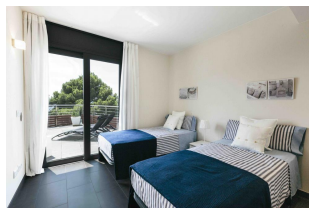

VISTA **ROSES** MAR

Dades generals

Tipus d'immoble: **Apartament**   m2: **60**   m2 parcel·la: **0**
Distància de la platja: Any de construcció:
Tipus de piscina: **Comuna**   Vistes: **Vista al mar**

Característiques

Nombre d'habitacions: **2**   Lavabos: **0**   Banys amb banyera: **0**
Banys amb dutxa: **1**   Llits de matrimoni: **1**   Llits individuals: **2**
Llits amb lliteres: **0**   Bressols: **0**   Sofàs llits: **0**
Tipus de cuina: **commonKitchen**

Altres característiques

Terrassa   Ascensor   Parking
Animals domèstics

Equipament

Calefacció   Aire condicionat   Armaris encastats
Equipament de cuina   Rentavaixelles   Forn
Microones   Cafetera   Nevera
Rentadora   Planxa   Termo
TV   TV Satèl·lit   Wifi gratuït
Mobles de jardí o exterior   Tendal   Torradora

Equipament compartit

Supermercat Caprabo - Carretera de Roses a Besalú s/n
17487 Empuriabrava
Girona - Espanya
Tel. +34 619 100 848
Mob. +34 670 525 517
E-mail: info@vistarosesmar.com
www.vistarosesmar.com