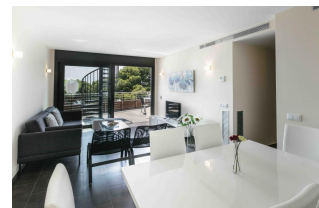

VISTA **ROSES** MAR

Dades generals

Tipus d'immoble: **Apartament**   m2: **60**   m2 parcel·la: **0**
Distància de la platja: Any de construcció:
Tipus de piscina: **Comuna**   Vistes: **Vista al mar**

Característiques

Nombre d'habitacions: **2**   Lavabos: **0**   Banys amb banyera: **0**
Banys amb dutxa: **1**   Llits de matrimoni: **1**   Llits individuals: **2**
Llits amb lliteres: **0**   Bressols: **0**   Sofàs llits: **0**
Tipus de cuina: **commonKitchen**

Altres característiques

Terrassa   Ascensor   Parking
Animals domèstics

Equipament

Calefacció   Aire condicionat   Armaris encastats
Equipament de cuina   Rentavaixelles   Forn
Microones   Cafetera   Nevera
Rentadora   Planxa   Termo
TV   TV Satèl·lit   Wifi gratuït
Mobles de jardí o exterior   Tendal   Torradora

Equipament compartit

Supermercat Caprabo - Carretera de Roses a Besalú s/n
17487 Empuriabrava
Girona - Espanya
Tel. +34 619 100 848
Mob. +34 670 525 517
E-mail: info@vistarosesmar.com
www.vistarosesmar.com